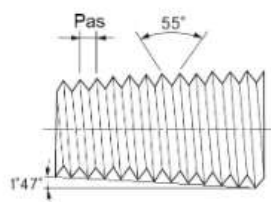

## Dimensions des filetages BSP

1 pouce = 25,4 millimètres

Taille en Pouces	Male (D1)	Femelle (D2)	Pas	Filets / Pouce
1/8"	9,73 mm	8,57 mm	0,91 mm	28
1/4"	11,45 mm	11,45 mm	1,34 mm	19
3/8"	16,66 mm	14,95 mm	1,34 mm	19

Il existe 2 types de filetages BSP, appelé aussi filetage Gaz

**BSPP** Filetage cylindrique

**BSPT** Filetage conique

Filetage cylindrique

Filetage conique

*Robinets-d-essence.com*