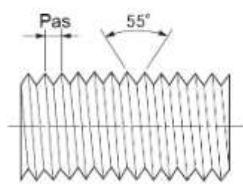

## Dimensions des filetages BSP

1 pouce = 25,4 millimètres

Taille en Pouces	Male (D1)	Femelle (D2)	Pas	Filets / Pouce
1/8"	9,73 mm	8,57 mm	0,91 mm	28
1/4"	11,45 mm	11,45 mm	1,34 mm	19
3/8"	16,66 mm	14,95 mm	1,34 mm	19

Il existe 2 types de filetages BSP, appelé aussi filetage Gaz

**BSPP** Filetage cylindrique

**BSPT** Filetage conique

Filetage cylindrique

Filetage conique

*Robinets-d-essence.com*