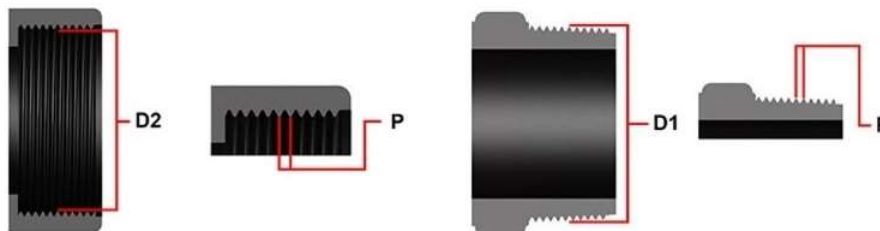

## Dimensions des filetages BSP

1 pouce = 25,4 millimètres

Taille en Pouces	Male (D1)	Femelle (D2)	Pas	Filets / Pouce
1/8"	9,73 mm	8,57 mm	0,91 mm	28
1/4"	11,45 mm	11,45 mm	1,34 mm	19
3/8"	16,66 mm	14,95 mm	1,34 mm	19

Il existe 2 types de filetages BSP, appelé aussi filetage Gaz

**BSPP** Filetage cylindrique

**BSPT** Filetage conique

Filetage cylindrique

Filetage conique

*Robinets-d-essence.com*